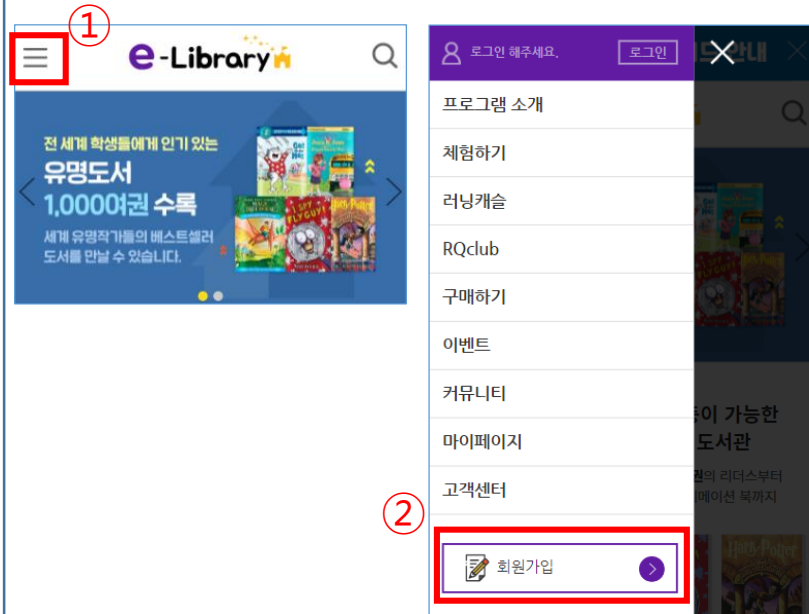

e-Library 학습자 이용 안내

www.go-elibrary.co.kr

☎ 02-2644-7400

[회원 가입]

1. 화면 좌측 상단 ≡ 모양의 '메뉴 버튼' 클릭
2. '학생'탭에 기본 정보 입력 ※'학생'탭이 기본으로 선택됩니다.
3. 기본 정보 기입 후 소속을 선택합니다.

1. 화면 좌측 상단에 있는 '메뉴 버튼(≡)' 클릭 후, 생성되는 좌측 화면에서 <회원가입> 버튼 클릭

2. '학생'탭에 기본 정보 입력

The screenshot shows the '회원가입' (Sign Up) form. The '학생' (Student) tab is selected, and the '기관' (Institution) tab is also visible. The form includes fields for '아이디' (ID) and '비밀번호' (Password), with a note that the password should be 6-12 characters including letters and numbers.

3. '소속기관' 여부 선택 후 가입하기

The screenshot shows the '소속 기관 선택' (Select Affiliated Institution) form. There are two radio button options: '소속된 기관이 없습니다.' (No affiliated institution) and '소속기관이 있습니다.' (I have an affiliated institution). The '소속기관이 있습니다.' option is selected, and a red arrow points to the '검색' (Search) button. Below these options are two checkboxes for '이용약관 동의' (Terms of Use) and '개인정보 수집 및 이용안내 동의' (Privacy Policy), both of which are checked. A large purple '가입하기' (Sign Up) button is at the bottom.