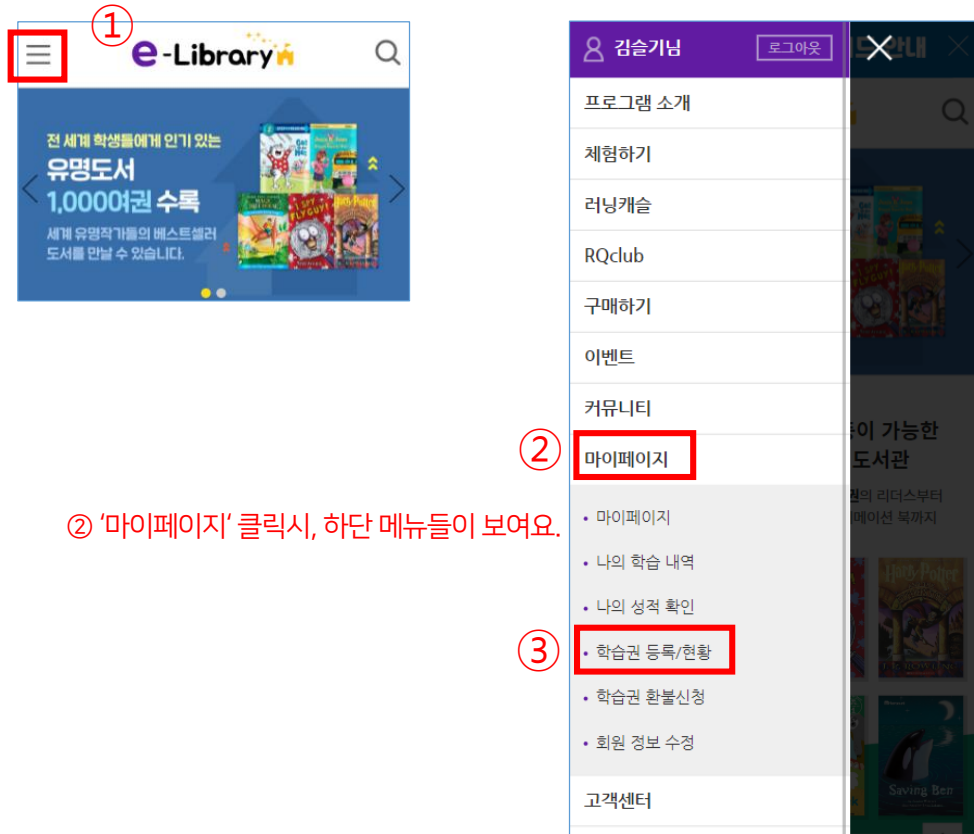

3. '소속기관' 여부 선택 후 가입하기

The screenshot shows the '소속 기관 선택' (Select Affiliated Institution) form. There are two radio button options: '소속된 기관이 없습니다.' (No affiliated institution) and '소속기관이 있습니다.' (I have an affiliated institution). The '소속기관이 있습니다.' option is selected, and a red arrow points to the '검색' (Search) button. Below these options are two checkboxes for '이용약관 동의' (Terms of Use) and '개인정보 수집 및 이용안내 동의' (Privacy Policy), both of which are checked. A large purple '가입하기' (Sign Up) button is at the bottom.

- 소속된 학교나 기관이 있다면 선택
- 선택하면 [검색]버튼 생성
- 기관명/아이디로 검색하여 소속 기관 선택

* 단체 검색이 불가능한 경우, 학원/학교 선생님께 문의 요망

★ ID를 직접 부여하는 기관이 있으니, 가입 전 꼭 확인해주세요.

[학습 준비하기]

1. 로그인 후, '마이페이지' > '학습권 등록/현황' 클릭
2. '학습권등록/현황' > '학습권 등록' > '나의 학습권 리스트'에서 활성화된 '학습하기' 버튼 클릭
3. 로그아웃 후 다시 로그인

1. 좌측 상단 '메뉴버튼' > '마이페이지' > '학습권 등록/현황' 클릭

2. '학습권등록/현황' > '학습권 등록' > '나의 학습권 리스트'에서 활성화된 '사용하기' 버튼 클릭

★ 사용 가능한 학습권이 없는 경우, 학원/학교 선생님께 학습권 부여를 요청하세요.

[레벨테스트]

1. '학습하기' >, 학습 자료의 '레벨테스트' 클릭 ※ 학습하기 이동 방법 : ①화면 왼쪽 상단 '메뉴 버튼' > '학습하기' 클릭 or ②메인 화면 하단 '학습하기' 버튼 클릭
2. 샘플 도서들을 읽은 후, 'TEST' 버튼 클릭
3. 레벨테스트 진행(총 20문항)