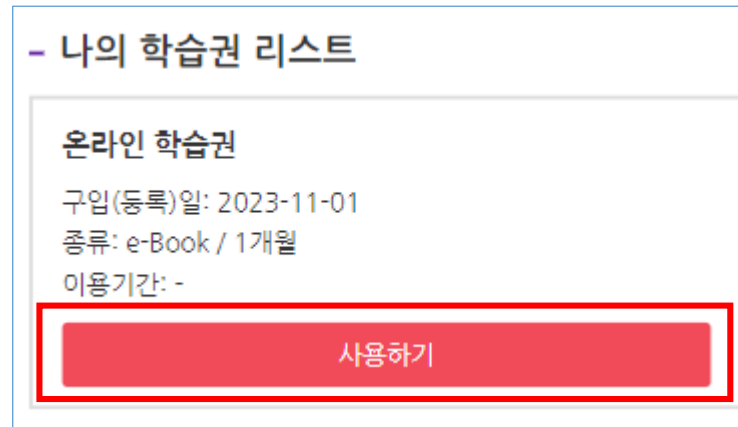

3. '소속기관' 여부 선택 후 가입하기

The screenshot shows the '소속 기관 선택' (Select Affiliated Institution) form. There are two radio button options: '소속된 기관이 없습니다.' (No affiliated institution) and '소속기관이 있습니다.' (I have an affiliated institution). The '소속기관이 있습니다.' option is selected, and a red arrow points to the '검색' (Search) button. Below these options are two checkboxes for '이용약관 동의' (Terms of Use) and '개인정보 수집 및 이용안내 동의' (Privacy Policy), both of which are checked. A large purple '가입하기' (Sign Up) button is at the bottom.

- 소속된 학교나 기관이 있다면 선택
- 선택하면 [검색]버튼 생성
- 기관명/아이디로 검색하여 소속 기관 선택

* 단체 검색이 불가능한 경우, 학원/학교 선생님께 문의 요망

★ ID를 직접 부여하는 기관이 있으니, 가입 전 꼭 확인해주세요.

[학습 준비하기]

1. 로그인 후, '마이페이지' > '학습권 등록/현황' 클릭
2. '학습권등록/현황' > '학습권 등록' > '나의 학습권 리스트'에서 활성화된 '학습하기' 버튼 클릭
3. 로그아웃 후 다시 로그인

1. 좌측 상단 '메뉴버튼' > '마이페이지' > '학습권 등록/현황' 클릭

2. '학습권등록/현황' > '학습권 등록' > '나의 학습권 리스트'에서 활성화된 '사용하기' 버튼 클릭

★ 사용 가능한 학습권이 없는 경우, 학원/학교 선생님께 학습권 부여를 요청하세요.

[레벨테스트]

1. '학습하기' >, 학습 자료의 '레벨테스트' 클릭 ※ 학습하기 이동 방법 : ①화면 왼쪽 상단 '메뉴 버튼' > '학습하기' 클릭 or ②메인 화면 하단 '학습하기' 버튼 클릭
2. 샘플 도서들을 읽은 후, 'TEST' 버튼 클릭
3. 레벨테스트 진행(총 20문항)